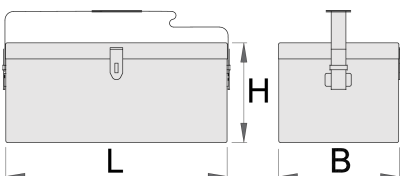

Installateurskoffer

960/6

Profielen

Product attributen

- materiaal: premium PLUS plaatstaal
- ecologisch gelakt met cadmium en loodvrije kleur
- met synthetische riem
- box can be locked with padlock

**L****B****H**

230

4900

* Afbeeldingen van producten zijn symbolisch. Alle afmetingen zijn in mm en gewicht in gram. Alle vermelde afmetingen kunnen variëren in tolerantie.