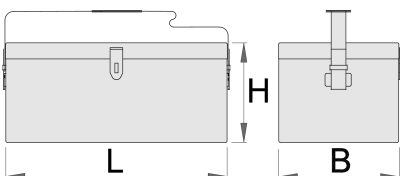

Profielen

Product attributen

- materiaal: premium PLUS plaatstaal
- ecologisch gelakt met cadmium en loodvrije kleur
- met synthetische riem
- box can be locked with padlock