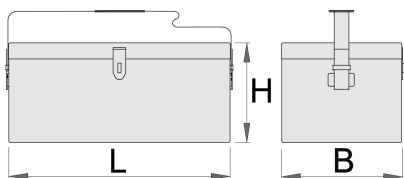

## Product features

- материјал: специјален ПЛУС челичен лим
- обложена со еко боја на Qualicoat стандард за квалитет
- синтетички каиш
- кутијата може да се заклучи со катанец

L

B

H

603673

550

200

230

5200

612989

620

200

230

4900

\* Сликите на производите се симболични. Сите димензии се во мм, тежината е во грамови. Сите наведени димензии може да се разликуваат во ниво на толеранција