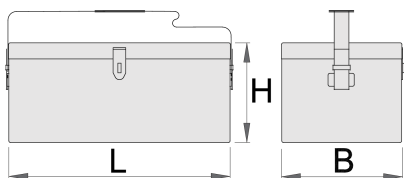

Касета за алати за монтери

960/6

Profiles

Product features

- материјал: специјален ПЛУС челичен лим
- обложена со еко боја на Qualicoat стандард за квалитет
- синтетички каиш
- кутијата може да се заклучи со катанец

L

B

H

603673

550

200

230

5200

612989

620

200

230

4900

* Сликите на производите се симболични. Сите димензии се во мм, тежината е во грамови. Сите наведени димензии може да се разликуваат во ниво на толеранција