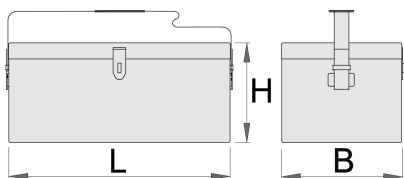

Karbantartó szerszámláda

960/6

Profilok

Termékjellemzők

- anyaga: Premium Plus acéllemez
- környezetbarát porszórt festékbevonattal Qualicoat minőségi szabvány szerint
- műszálas vállszíjjal
- láda lakattal zárható

200

230

4900

* A termékeképek illusztrációk. Minden feltüntetett méret milliméterben, a tömegek grammokban. Az összes feltüntetett méret eltérhet a toleranciának megfelelően.