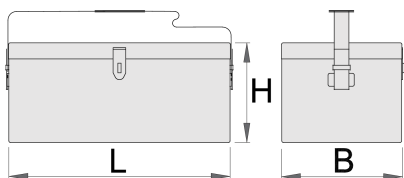

Karbantartó szerszámláda

960/6

Profilok

Termékjellemzők

- anyaga: Premium Plus acéllemez
- környezetbarát porszórt festékbevonattal Qualicoat minőségi szabvány szerint
- műszálas vállszíjjal
- láda lakattal zárható

L

B

H

603673

550

200

230

5200

612989

620

200

230

4900

* A termékeképek illusztrációk. Minden feltüntetett méret milliméterben, a tömegek grammban. Az összes feltüntetett méret eltérhet a toleranciának megfelelően.