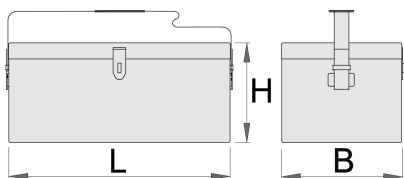

Kutija za alat, instalaterska

960/6

Profili

Atributi proizvoda

- materijal: Premium Plus lim
- ekološki lak bez olova i kadmija
- S sintetičkim remenom
- kutija se može zaključati lokotom

**L****B****H**

603673

4900

* Slike proizvoda su simbolične. Sve dimenzije su u mm, masa je u g.