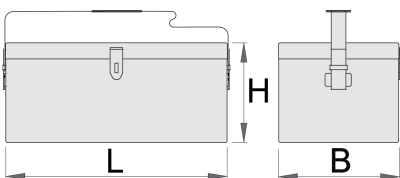

Εργαλειοθήκη εγκαταστάτη

960/6

Προφίλ

Χαρακτηριστικά προϊόντος

- Υλικό: premium plus χαλυβδόφυλλο
- οικολογικό λακάρισμα με χρώμα ποιότητας προτύπου Qualicoat
- με συνθετικό ιμάντα ανάρτησης
- το κουτί μπορεί να κλειδωθεί με λουκέτο

L

B

H

603673

550

200

230

5200

612989

620

200

230

4900

* Οι εικόνες των προϊόντων είναι συμβολικές. Όλες οι διαστάσεις είναι σε mm, το βάρος είναι σε γραμμάρια. Όλες οι αναφερόμενες διαστάσεις μπορεί να διαφέρουν σε ανοχές.