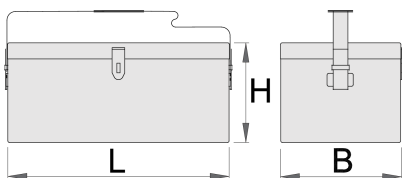

Coffre portable pour installateur

960/6

Profils

Description produit

- matière : tôle Premium Plus
- laque éco à la norme Qualicoat
- Avec lanière de transport
- possibilité d'ajouter un cadena pour la fermeture

200

230

4900

* Les images des produits ne sont pas contractuelles. Toutes les dimensions sont en mm, les poids en grammes.