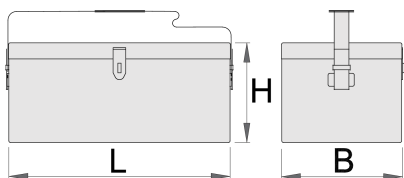

Coffre portable pour installateur

960/6

Profils

Description produit

- matière : tôle Premium Plus
- laque éco à la norme Qualicoat
- Avec lanière de transport
- possibilité d'ajouter un cadena pour la fermeture

200

230

4900

* Les images des produits ne sont pas contractuelles. Toutes les dimensions sont en mm, les poids en grammes.