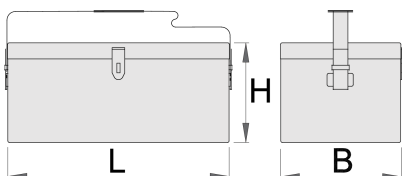

Coffre portable pour installateur

960/6

Profils

Description produit

- matière : tôle Premium Plus
- laque éco à la norme Qualicoat
- Avec lanière de transport
- possibilité d'ajouter un cadena pour la fermeture

200

230

4900

* Les images des produits ne sont pas contractuelles. Toutes les dimensions sont en mm, les poids en grammes.