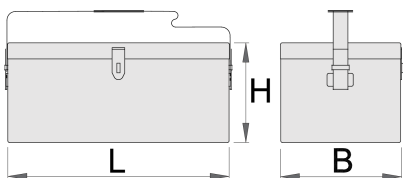

Profils

Description produit

- Matière : tôle Premium Plus
- Laque éco à la norme Qualicoat
- Avec lanière de transport
- Possibilité d'ajouter un cadena pour la fermeture