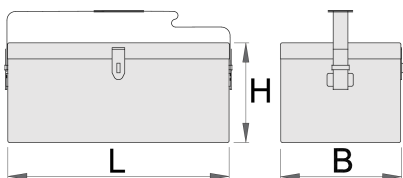

Caisse à outils pour installateur

960/6

Profils

Description produit

- Matière : tôle Premium Plus
- Laque éco à la norme Qualicoat
- Avec lanière de transport
- Possibilité d'ajouter un cadena pour la fermeture

200

230

4900

* Les images des produits ne sont pas contractuelles. Toutes les dimensions sont en mm, les poids en grammes.