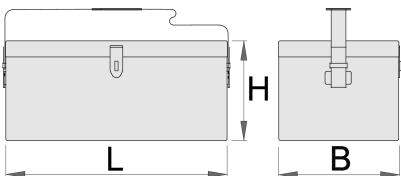

Baúl para herramientas para instalador

960/6

Perfiles

Características del producto

- Chapa de acero
- pintado en epoxi sin cadmio ni plomo
- con correa de material sintético
- la caja se puede cerrar con candado

200

230

4900

* Las imágenes de los productos son simbólicas. Todas las dimensiones son en mm, peso en gramos.