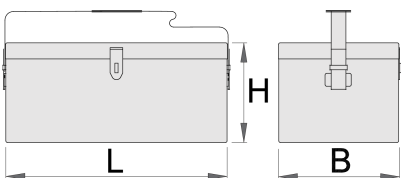

Baúl para herramientas para instalador

960/6

Perfiles

Características del producto

- Chapa de acero
- pintado en epoxi sin cadmio ni plomo
- con correa de material sintético
- la caja se puede cerrar con candado

200

230

4900

* Las imágenes de los productos son simbólicas. Todas las dimensiones son en mm, peso en gramos.