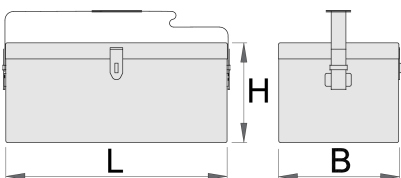

## Características del producto

- Chapa de acero
- pintado en epoxi sin cadmio ni plomo
- con correa de material sintético
- la caja se puede cerrar con candado

**L****B****H**

603673

550

200

230

5200

612989

620

200

230

4900

\* Las imágenes de los productos son simbólicas. Todas las dimensiones son en mm, peso en gramos.