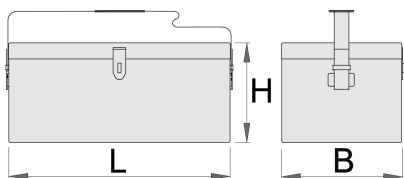

Instalatérský box na nářadí

960/6

Profily

Vlastnosti produktu

- materiál: Premium Plus plech
- použitá ekologická barva standardu kvality Qualicoat
- s popruhem
- Box lze uzamknout visacím zámekem

L

B

H

230

4900

* Obrázky produktů jsou symbolické. Všechny rozměry jsou v mm a hmotnost v gramech. Všechny uvedené rozměry se mohou lišit v toleranci.