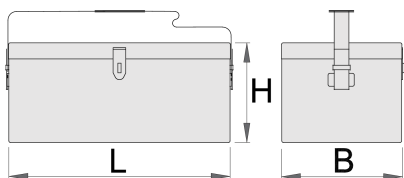

## Atributi proizvoda

- materijal: Premium Plus lim
- obložena eko bojom Qualicoat standard kvalitetom
- s sintetičkim remenom
- box can be locked with padlock

**L****B****H**

603673

550

200

230

5200

612989

620

200

230

4900

\* Slike proizvoda su simbolične. Sve dimenzije su u mm, masa je u g.