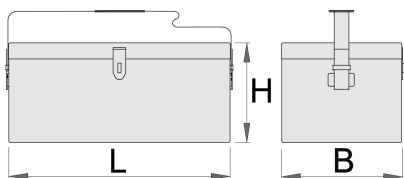

Kutija za alat, instalaterska

960/6

Profili

Atributi proizvoda

- materijal: Premium Plus lim
- obložena eko bojom Qualicoat standard kvalitetom
- s sintetičkim remenom
- box can be locked with padlock

**L****B****H**

230

4900

* Slike proizvoda su simbolične. Sve dimenzije su u mm, masa je u g.