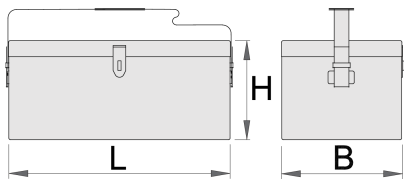

Инструментална кутия за електротехници

960/6

Профили

Параметри на продукта

- материал: ламарина
- боядисани с екологична боя, несъдържаща кадмий и олово
- със синтетична презрамка
- кутията може да се заключи с катинар

	L	B	H	
603673	550	200	230	5200
612989	620	200	230	4900

* Снимките на продуктите са символични. Всички размери са в мм., теглото е в грамове .