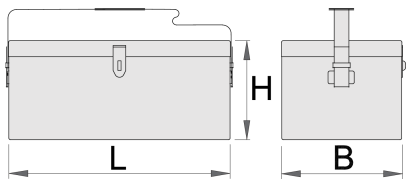

Инструментална кутия за електротехници

960/6

Профили

Параметри на продукта

- материал: ламарина
- боядисани с екологична боя, несъдържаща кадмий и олово
- със синтетична презрамка
- кутията може да се заключи с катинар

	L	B	H	
603673	550	200	230	5200
612989	620	200	230	4900

* Снимките на продуктите са символични. Всички размери са в мм., теглото е в грамове .