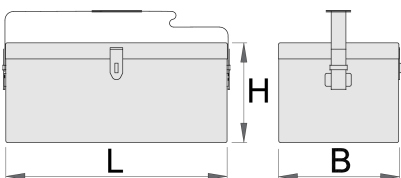

## Product attributen

- materiaal: hoogwaardig PLUS plaatstaal
- ecologisch gelakt met cadmium en loodvrije kleur
- met synthetische riem
- box can be locked with padlock

**L****B****H**

603673

550

200

230

5200

612989

620

200

230

4900

\* Afbeeldingen van producten zijn symbolisch. Alle afmetingen zijn in mm, en het gewicht in grammen. Alle vermelde afmetingen kunnen variëren in tolerantie.