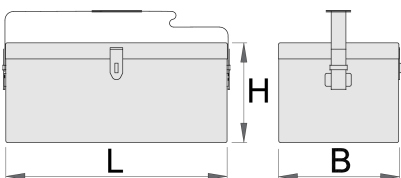

Kasetë për elektrikistë

960/6

Profiles

Product features

- Materiali: fletë metalike
- ngjyra e mjedisit të veshura me kadmium dhe ngjyra të çojë lirë
- me rrip sintetike
- kutia mund të sigurohet edhe me dry

200

230

4900

* Imazhet e produkteve janë simbolike. Të gjitha dimensionet janë në mm, pesha në gram. Të gjitha dimensionet e listuara mund të ndryshojnë në tolerancë.