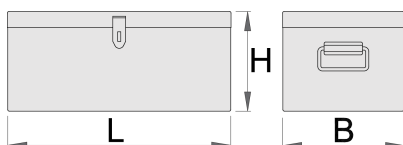

Caisse à outils

960/3

Profils

Description produit

- Matière : tôle Premium Plus
- Laque éco à la norme Qualicoat
- Convient pour le transport et le stockage d'outils, d'électroportatif et d'équipements et de documentation quelque soit les conditions climatiques
- Possibilité d'ajouter un cadena pour la fermeture

L

B

H

605898

L

910

B

530

H

430

31000

* Les images des produits ne sont pas contractuelles. Toutes les dimensions sont en mm, les poids en grammes.