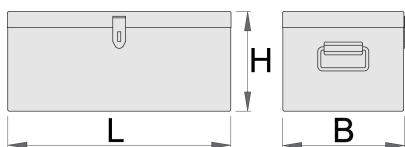

Caisse à outils

960/3

Profils

Description produit

- Matière : tôle Premium Plus
- Laque éco à la norme Qualicoat
- Convient pour le transport et le stockage d'outils, d'électroportatif et d'équipements et de documentation quelque soit les conditions climatiques
- Possibilité d'ajouter un cadena pour la fermeture

L

B

H

605898

L

910

B

530

H

430

31000

* Les images des produits ne sont pas contractuelles. Toutes les dimensions sont en mm, les poids en grammes.