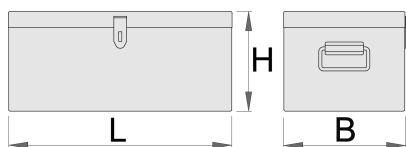

Cutie de scule

960/2

Profile

Caracteristicile produsului

- tabla cu gauri perforate
- vopsele cu vopsele ecologice fara cadmiu si plumb
- destinata pentru transportul si depozitarea sculelor, masinilor electrice si echipamentelor, documentelor in conditii climaterice diverse
- box can be locked with padlock

H

335

23000

* Imaginea produsului este simbolica.Toate dimensiunile sunt exprimate în mm,greutatea în grame.