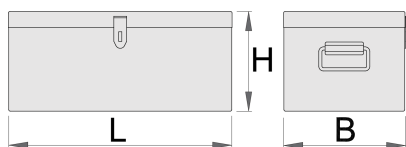

## Caracteristicile produsului

- tabla cu gauri perforate
- vopsele cu vopsele ecologice fara cadmiu si plumb
- destinata pentru transportul si depozitarea sculelor, masinilor electrice si echipamentelor, documentelor in conditii climaterice diverse
- box can be locked with padlock

H

335

23000

\* Imaginea produsului este simbolica.Toate dimensiunile sunt exprimate în mm,greutatea în grame.