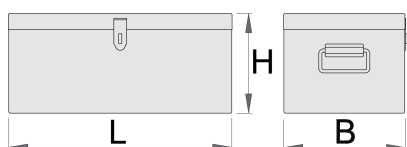

Szerszámláda

960/2

Profilok

Termékjellemzők

- anyaga: Premium Plus acéllemez
- környezetbarát porszórt festékevonattal Qualicoat minőségi szabvány szerint
- alkalmas szerszámok, levegős szerszámok és kiegészítők, dokumentáció tárolására, szállítására különböző időjárási viszonyok mellett
- láda lakattal zárható

H

335

23000

* A termékeképek illusztrációk. Minden feltüntetett méret milliméterben, a tömegek grammban. Az összes feltüntetett méret eltérhet a toleranciának megfelelően.