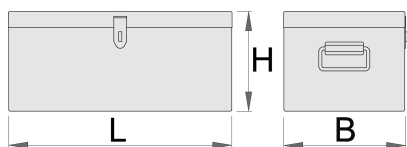

Szerszámláda

960/2

Profilok

Termékjellemzők

- anyaga: Premium Plus acéllemez
- környezetbarát porszórt festékevonattal Qualicoat minőségi szabvány szerint
- alkalmas szerszámok, levegős szerszámok és kiegészítők, dokumentáció tárolására, szállítására különböző időjárási viszonyok mellett
- láda lakattal zárható

H

335

23000

* A termékképek illusztrációk. Minden feltüntetett méret milliméterben, a tömegek grammban. Az összes feltüntetett méret eltérhet a toleranciának megfelelően.