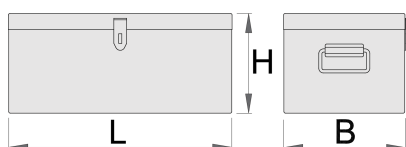

Caisse à outils

960/2

Profils

Description produit

- Matière : tôle Premium Plus
- Laque éco à la norme Qualicoat
- Convient pour le transport et le stockage d'outils, d'électroportatif et d'équipements et de documentation quelque soit les conditions climatiques
- Possibilité d'ajouter un cadena pour la fermeture

H

335

23000

* Les images des produits ne sont pas contractuelles. Toutes les dimensions sont en mm, les poids en grammes.