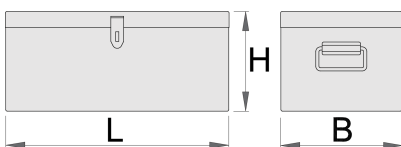

Caisse à outils

960/2

Profils

Description produit

- Matière : tôle Premium Plus
- Laque éco à la norme Qualicoat
- Convient pour le transport et le stockage d'outils, d'électroportatif et d'équipements et de documentation quelque soit les conditions climatiques
- Possibilité d'ajouter un cadena pour la fermeture

H

335

23000

* Les images des produits ne sont pas contractuelles. Toutes les dimensions sont en mm, les poids en grammes.