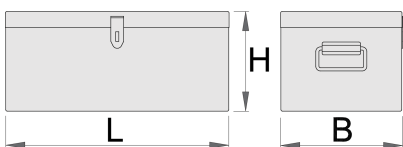

Caisse à outils

960/2

Profils

Description produit

- Matière : tôle Premium Plus
- Laque éco à la norme Qualicoat
- Convient pour le transport et le stockage d'outils, d'électroportatif et d'équipements et de documentation quelque soit les conditions climatiques
- Possibilité d'ajouter un cadena pour la fermeture

H

335

23000

* Les images des produits ne sont pas contractuelles. Toutes les dimensions sont en mm, les poids en grammes.