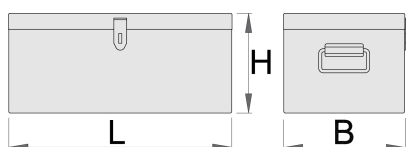

# Cutie de scule

960/1

## Caracteristicile produsului

- tabla cu gauri perforate
- vopsele cu vopsele ecologice fara cadmiu si plumb
- destinata pentru transportul si depozitarea sculelor, masinilor electrice si echipamentelor, documentelor in conditii climaterice diverse
- box can be locked with padlock

H

310

18000

\* Imaginea produsului este simbolica.Toate dimensiunile sunt exprimate în mm,greutatea în grame.