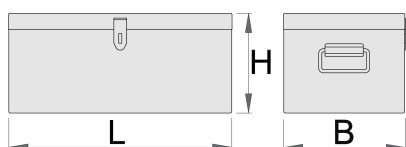

Cutie de scule

960/1

Profile

Caracteristicile produsului

- tabla cu gauri perforate
- vopsele cu vopsele ecologice fara cadmiu si plumb
- destinata pentru transportul si depozitarea sculelor, masinilor electrice si echipamentelor, documentelor in conditii climaterice diverse
- box can be locked with padlock

L

B

H

605896

L

700

B

380

H

310

18000

* Imaginea produsului este simbolica.Toate dimensiunile sunt exprimate în mm,greutatea în grame.