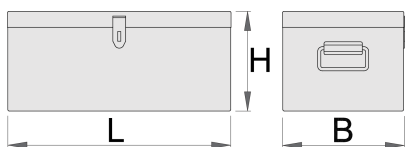

Szerszámláda

960/1

Profilok

Termékjellemzők

- anyaga: Premium Plus acéllemez
- környezetbarát porszórt festékevonattal Qualicoat minőségi szabvány szerint
- alkalmas szerszámok, levegős szerszámok és kiegészítők, dokumentáció tárolására, szállítására különböző időjárási viszonyok mellett
- láda lakattal zárható

L

B

H

605896

L

700

B

380