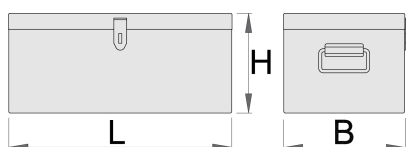

Caisse à outils

960/1

Profils

Description produit

- Matière : tôle Premium Plus
- Laque éco à la norme Qualicoat
- Convient pour le transport et le stockage d'outils, d'électroportatif et d'équipements et de documentation quelque soit les conditions climatiques
- Possibilité d'ajouter un cadena pour la fermeture

L

B

H

605896

L

700

B

380

H

310

18000

* Les images des produits ne sont pas contractuelles. Toutes les dimensions sont en mm, les poids en grammes.