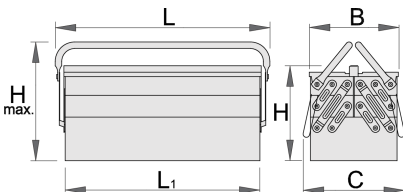

Alet kutusu - 5 bölme

915/5

Profiles

Product features

- kadmiyum ve kurşun içermeyen renkle ekolojik lake kaplamalıdır
- iki kollu uzun tip
- malzeme: sac metal
- box can be locked with padlock

L1

B

C

5541

* Ürünlerin resimleri semboliktir. Bütün boyutlar mm ve ağırlık gram cinsindedir.

Photo (pictures)