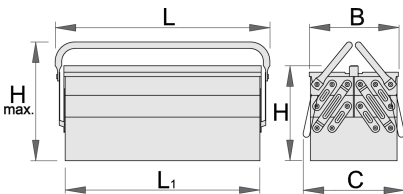

Alet kutusu - 5 bölme

915/5

Profiles

Product features

- kadmiyum ve kurşun içermeyen renkle ekolojik lake kaplamalıdır
- iki kollu uzun tip
- malzeme: sac metal
- box can be locked with padlock

L1

B

C

5541

* Ürünlerin resimleri semboliktir. Bütün boyutlar mm ve ağırlık gram cinsindedir.

Photo (pictures)