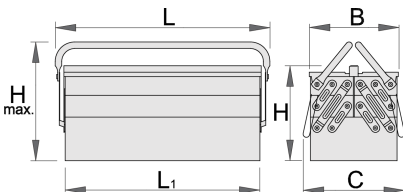

Profiles

Product features

- kadmiyum ve kurşun içermeyen renkle ekolojik lake kaplamalıdır
- iki kollu uzun tip
- malzeme: sac metal
- box can be locked with padlock