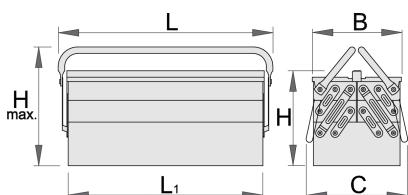

Box na náradie - 5 dielny

915/5

Profiles

Product features

- lakované ekologickou farbou Qualicoat
- dlhý typ s dvomi rukoväťami
- materiál: premium plus oceľový plech
- krabicu je možné uzamknúť pomocou visiaceho zámku

L1

B

C

L

H

H↑

L1

B

585

225

275

5541

* Obrázky sú symbolické. Všetky rozmery sú v mm, hmotnosť je v g. Všetky udané rozmery sa môžu líšiť v rámci tolerancie.

Photo (pictures)