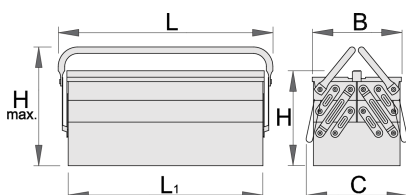

# Cutie de scule-5 compartimente

915/5

## Caracteristicile produsului

- vopsele cu vopsele ecologice fara cadmiu si plumb
- model lung cu doua manere
- tabla cu gauri perforate
- box can be locked with padlock

L1

B

C

L

H

H↑

210

235

585

225

275

5541

\* Imaginea produsului este simbolica. Toate dimensiunile sunt exprimate în mm, greutatea în grame.