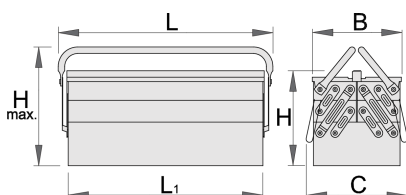

Cutie de scule-5 compartimente

915/5

Profile

Caracteristicile produsului

- vopsele cu vopsele ecologice fara cadmiu si plumb
- model lung cu doua manere
- tabla cu gauri perforate
- box can be locked with padlock

L1

B

C

L

H

H↑

L1

B

585

225

275

5541

* Imaginea produsului este simbolica. Toate dimensiunile sunt exprimate în mm, greutatea în grame.

Photo (pictures)