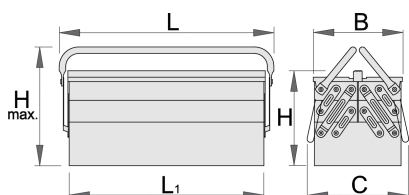

Szerszámláda - 5 rekesssel

915/5

Profilok

Termékjellemzők

- környezetbarát porszórt festékbevonattal Qualicoat minőségi szabvány szerint
- hosszú típus, két fogantyúval
- anyaga: Premium Plus acéllemez
- láda lakattal zárható

L1

B

C

L

H

H↑

L1

B

585

225

275

5541

* A termékképek illusztrációk. Minden feltüntetett méret milliméterben, a tömegek grammban. Az összes feltüntetett méret eltérhet a toleranciának megfelelően.

Photo (pictures)