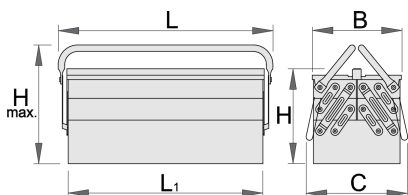

Kutija za alat, petodjelna

915/5

Profili

Atributi proizvoda

- ekološki lak bez olova i kadmija
- Duga izvedba sa dvije ručke
- materijal: Premium Plus lim
- kutija se može zaključati lokotom

L1

B

C

5541

* Slike proizvoda su simbolične. Sve dimenzije su u mm, masa je u g.

Photo (pictures)