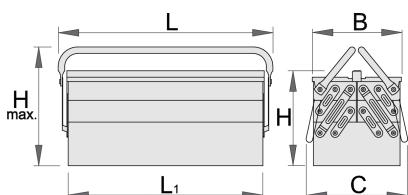

Kutija za alat, petodjelna

915/5

Profili

Atributi proizvoda

- ekološki lak bez olova i kadmija
- Duga izvedba sa dvije ručke
- materijal: Premium Plus lim
- kutija se može zaključati lokotom

L1

B

C

5541

* Slike proizvoda su simbolične. Sve dimenzije su u mm, masa je u g.

Photo (pictures)