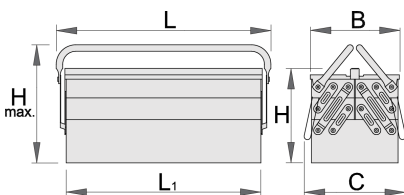

# Εργαλειοθήκη πέντε διαμερισμάτων

915/5

0

0

- οικολογικό λακάρισμα με χρώμα ποιότητας προτύπου Qualicoat
- μακρύς τύπος με δυο χειρολαβές
- Υλικό: premium plus χαλυβδόφυλλο

L1

B

C

225

275

5541

\* Οι εικόνες των προϊόντων είναι συμβολικές. Όλες οι διαστάσεις είναι σε mm, το βάρος είναι σε γραμμάρια. Όλες οι αναφερόμενες διαστάσεις μπορεί να διαφέρουν σε ανοχές.