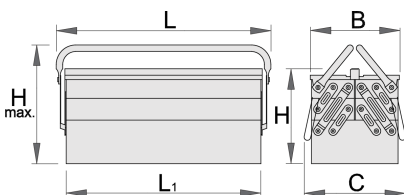

Caisse à outils 5 compartiments

915/5

Profils

Description produit

- laque éco à la norme Qualicoat
- modèle long à 2 poignées
- matière : tôle Premium Plus
- possibilité d'ajouter un cadena pour la fermeture

L1

B

C

L

H

H↑

L1

B

585

225

275

5541

* Les images des produits ne sont pas contractuelles. Toutes les dimensions sont en mm, les poids en grammes.

Photo (pictures)