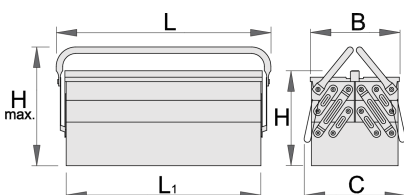

Caisse à outils 5 compartiments

915/5

Profils

Description produit

- laque éco à la norme Qualicoat
- modèle long à 2 poignées
- matière : tôle Premium Plus
- possibilité d'ajouter un cadena pour la fermeture

L1

B

C

L

H

H↑

L1

B

585

225

275

5541

* Les images des produits ne sont pas contractuelles. Toutes les dimensions sont en mm, les poids en grammes.

Photo (pictures)