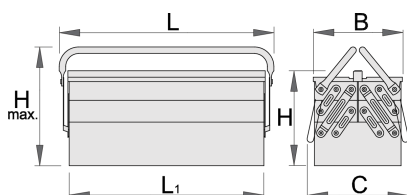

Caisse à outils 5 compartiments

915/5

Profils

Description produit

- laque éco à la norme Qualicoat
- modèle long à 2 poignées
- matière : tôle Premium Plus
- possibilité d'ajouter un cadena pour la fermeture

L1

B

C

L

H

H↑

L1

B

585

225

275

5541

* Les images des produits ne sont pas contractuelles. Toutes les dimensions sont en mm, les poids en grammes.

Photo (pictures)