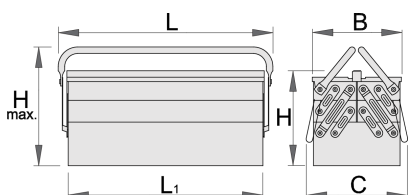

Kutija za alat, peterodjelna

915/5

Profili

Atributi proizvoda

- obložena eko bojom Qualicoat standard kvalitetom
- duga izvedba sa dvije ručke
- materijal: Premium Plus lim
- box can be locked with padlock

L1

B

C

L

H

H↑

L1

B

585

225

275

5541

* Slike proizvoda su simbolične. Sve dimenzije su u mm, masa je u g.

Photo (pictures)