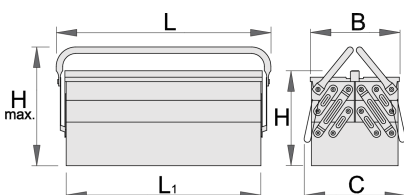

Kuti metalike për vegla- 5 pjesësh

915/5

Profiles

Product features

- ngjyra e mjedisit të veshura me kadmium dhe ngjyra të çojë lirë
- lloj të shkurtër me dy dorezë
- Materiali: fletë metalike
- kutia mund të sigurohet edhe me dry

L1

B

C

L

H

H↑

L1

B

585

225

275

5541

* Imazhet e produkteve janë simbolike. Të gjitha dimensionet janë në mm, pesha në gram. Të gjitha dimensionet e listuara mund të ndryshojnë në tolerancë.

Photo (pictures)