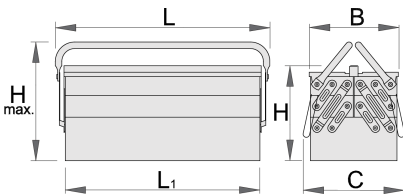

## Product features

- malzeme: sac metal
- kadmiyum ve kurşun içermeyen renkle ekolojik lake kaplamalıdır
- iki kollu kısa tip
- box can be locked with padlock

L1

B

C

L

H

H↑

210

235

485

225

275

4768

\* Ürünlerin resimleri semboliktir. Bütün boyutlar mm ve ağırlık gram cinsindedir.