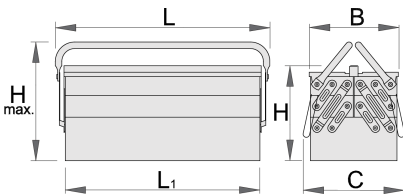

Profiles

Product features

- malzeme: sac metal
- kadmiyum ve kurşun içermeyen renkle ekolojik lake kaplamalıdır
- iki kollu kısa tip
- box can be locked with padlock