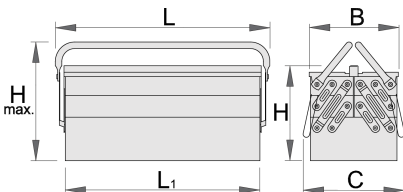

## Product features

- malzeme: sac metal
- kadmiyum ve kurşun içermeyen renkle ekolojik lake kaplamalıdır
- iki kollu kısa tip
- box can be locked with padlock

L1

B

C

L

H

H↑

210

235

485

225

275

4768

\* Ürünlerin resimleri semboliktir. Bütün boyutlar mm ve ağırlık gram cinsindedir.