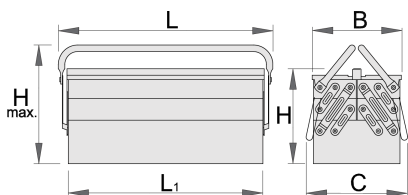

Kutija za alat petodelna

914/5

Profili

Opis proizvoda

- materijal: premium PLUS čelični lim
- zaštitni, ekološki lak bez kadmijuma i olova
- kratki model sa dve ručke
- kutija može da se osigura i katancem

L1

B

C

L

H

H↑

L1

B