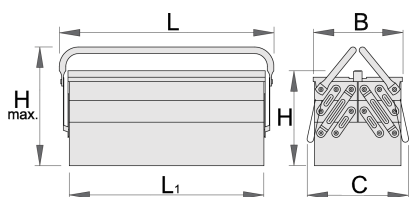

## Atributi izdelka

- material: Premium Plus pločevina
- uporaba eko barve s standardom kvalitete Qualicoat
- kratka izvedba z dvema ročajema
- kaseto je možno zakleniti z obešanko

L1

B

C

L

H

H↑

210

235

485

225

275

4768

\* Slike proizvodov so simbolične. Vse dimenzije so v mm, masa v g. Vse navedene dimenzije lahko odstopajo v tolerančnih merah.