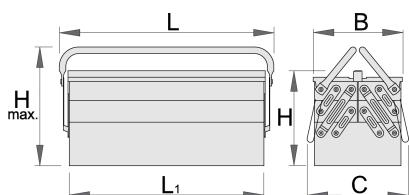

Kaseta 5 - delna za orodje

914/5

Profili

Atributi izdelka

- material: Premium Plus pločevina
- uporaba eko barve s standardom kvalitete Qualicoat
- kratka izvedba z dvema ročajema
- kaseto je možno zakleniti z obešanko

L1

B

C

L

H

H↑

L1

B

485

225

275

4768

* Slike proizvodov so simbolične. Vse dimenzije so v mm, masa v g. Vse navedene dimenzije lahko odstopajo v tolerančnih merah.

Accessories

Vložek SOS za kaseto 911

Vložek SOS za nasadne ključke 12 kotne za kaseto 911