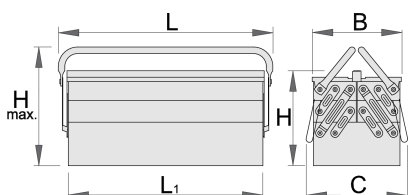

Box na náradie - 5 dielny

914/5

Profiles

Product features

- materiál: premium plus oceľový plech
- lakované ekologickou farbou Qualicoat
- dlhý typ s dvomi rukoväťami
- krabicu je možné uzamknúť pomocou visiaceho zámku

L1

B

C

L

H

H↑

L1

B

485

225

275

4768

* Obrázky sú symbolické. Všetky rozmery sú v mm, hmotnosť je v g. Všetky udané rozmery sa môžu líšiť v rámci tolerancie.

Accessories

SOS zásobník pre 911

SOS zásobník pre 12-hranné hlavice pre 911