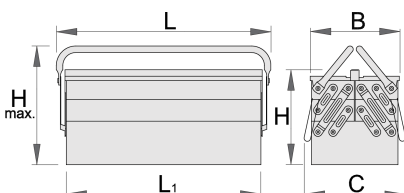

Ящик инструментальный - 5 отделений

914/5

Профили

Описание товара

- материал: листовая сталь Premium Plus
- используется экологичное покрытие, соответствующее стандарту качества Qualicoat
- короткий, с двумя ручками
- на ящик можно повесить замок

210

235

485

225

275

4768

* Изображения продуктов носят демонстрационный характер. Все размеры указаны в миллиметрах, вес в граммах.

Аксессуары