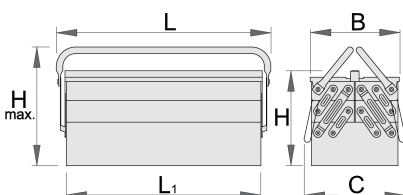

# Cutie de scule-5 compartimente

914/5

## Caracteristicile produsului

- tabla cu gauri perforate
- vopsele cu vopsele ecologice fara cadmiu si plumb
- model scurt cu doua manere
- box can be locked with padlock

L1

B

C

L

H

H↑

210

235

485

225

275

4768

\* Imaginea produsului este simbolica. Toate dimensiunile sunt exprimate în mm, greutatea în grame.