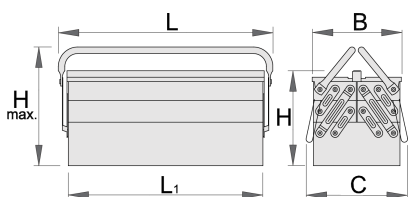

Cutie de scule-5 compartimente

914/5

Profile

Caracteristicile produsului

- tabla cu gauri perforate
- vopsele cu vopsele ecologice fara cadmiu si plumb
- model scurt cu doua manere
- box can be locked with padlock

L1

B

C

L

H

H↑

L1

B

485

225

275

4768

* Imaginea produsului este simbolica. Toate dimensiunile sunt exprimate în mm, greutatea în grame.

Accessories

modul SOS pentru 911

modul SOS de capete chei tubulare 12 laturi pentru 911