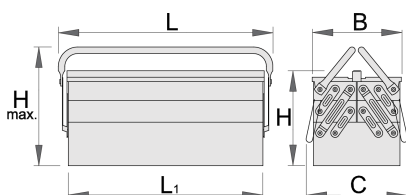

# Cutie de scule-5 compartimente

914/5

## Caracteristicile produsului

- tabla cu gauri perforate
- vopsele cu vopsele ecologice fara cadmiu si plumb
- model scurt cu doua manere
- box can be locked with padlock

L1

B

C

L

H

H↑

210

235

485

225

275

4768

\* Imaginea produsului este simbolica. Toate dimensiunile sunt exprimate în mm, greutatea în grame.