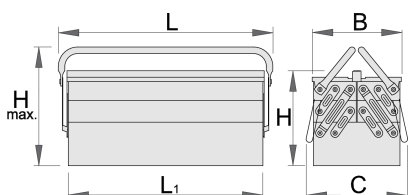

Szerszámláda - 5 rekesssel

914/5

Profilok

Termékjellemzők

- anyaga: Premium Plus acéllemez
- környezetbarát porszórt festékbevonattal Qualicoat minőségi szabvány szerint
- rövid típus, két fogantyúval
- láda lakattal zárható

L1

B

C

L

H

H↑

L1

B

485

225

275

4768

* A termékeképek illusztrációk. Minden feltüntetett méret milliméterben, a tömegek grammban. Az összes feltüntetett méret eltérhet a toleranciának megfelelően.

Accessories

SOS tárolótálca 911 szerszámládákhoz