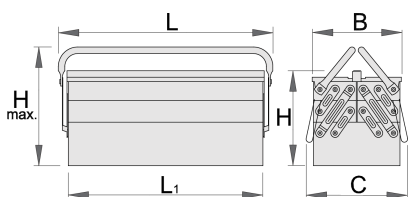

Szerszámláda - 5 rekesssel

914/5

Profilok

Termékjellemzők

- anyaga: Premium Plus acéllemez
- környezetbarát porszórt festékbevonattal Qualicoat minőségi szabvány szerint
- rövid típus, két fogantyúval
- láda lakattal zárható

L1

B

C

L

H

H↑

L1

B

485

225

275

4768

* A termékeképek illusztrációk. Minden feltüntetett méret milliméterben, a tömegek grammban. Az összes feltüntetett méret eltérhet a toleranciának megfelelően.

Accessories

SOS tárolótálca 911 szerszámládákhoz