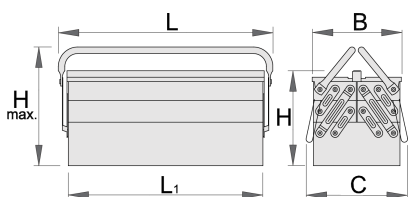

Kutija za alat, petodjelna

914/5

Profili

Atributi proizvoda

- materijal: Premium Plus lim
- ekološki lak bez olova i kadmija
- Kratka izvedba s dvije ručke
- kutija se može zaključati lokotom

L1

B

C