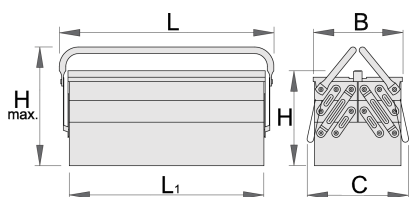

Kutija za alat, petodjelna

914/5

Profili

Atributi proizvoda

- materijal: Premium Plus lim
- ekološki lak bez olova i kadmija
- Kratka izvedba s dvije ručke
- kutija se može zaključati lokotom

L1

B

C