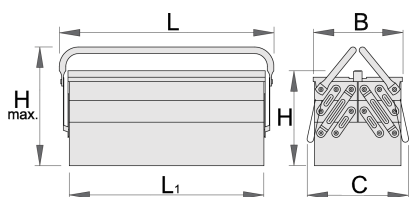

Montážní box - 5 dílný

914/5

Profily

Vlastnosti produktu

- materiál: Premium Plus plech
- použitá ekologická barva standardu kvality Qualicoat
- Krátký typ se dvě rukojeti
- Box lze uzamknout visacím zámekem

L1

B

C

L

H

H↑

L1

B

485

225

275

4768

* Obrázky produktů jsou symbolické. Všechny rozměry jsou v mm a hmotnost v gramech. Všechny uvedené rozměry se mohou lišit v toleranci.

Příslušenství

SOS zásobník pro art. 911

Sada nástrčných hlavic 12p pro art. 911 v SOS zásobníku