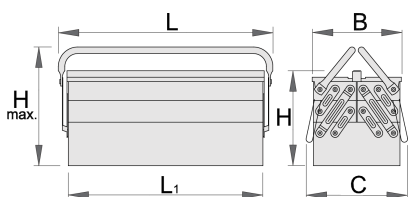

Kutija za alat, peterodjelna

914/5

Profili

Atributi proizvoda

- materijal: Premium Plus lim
- obložena eko bojom Qualicoat standard kvalitetom
- kratka izvedba s dvije ručke
- box can be locked with padlock

L1

B

C

L

H

H↑

L1

B