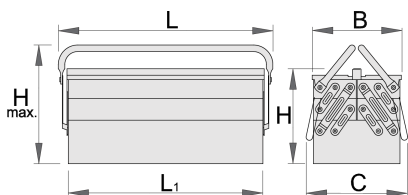

Kutija za alat, peterodjelna

914/5

Profili

Atributi proizvoda

- materijal: Premium Plus lim
- obložena eko bojom Qualicoat standard kvalitetom
- kratka izvedba s dvije ručke
- box can be locked with padlock

L1

B

C

L

H

H↑

L1

B