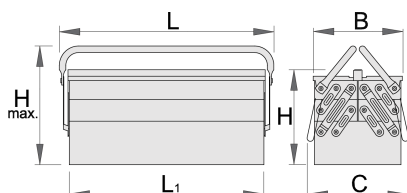

Кутия метална 5-разделна за инструменти

914/5

Профили

Параметри на продукта

- материал: ламарина
- боядисани с екологична боя, несъдържаща кадмий и олово
- къс вариант с две дръжки
- кутията може да се заключи с катинар

210

235

485

225

275

4768

* Снимките на продуктите са символични. Всички размери са в мм., теглото е в грамове .

Акcesoари