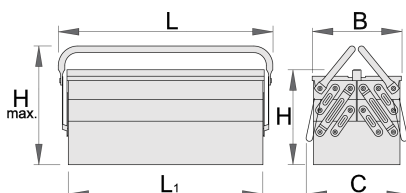

Кутия метална 5-разделна за инструменти

914/5

Профили

Параметри на продукта

- материал: ламарина
- боядисани с екологична боя, несъдържаща кадмий и олово
- къс вариант с две дръжки
- кутията може да се заключи с катинар

210

235

485

225

275

4768

* Снимките на продуктите са символични. Всички размери са в мм., теглото е в грамове .

Акcesoари