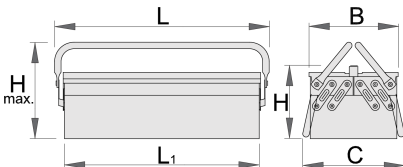

Alet kutusu - 3 bölme

914/3

Profiles

Product features

- malzeme: sac metal
- iki saplı kısa tip
- kadmiyum ve kurşun içermeyen renkle ekolojik lake kaplamalıdır
- box can be locked with padlock

L1

B

C

3513

* Ürünlerin resimleri semboliktir. Bütün boyutlar mm ve ağırlık gram cinsindedir.

Accessories

911 için SOS alet tepsi

911 lokmalar için SOS alet tepsi 12 parça

911 lokmalar için SOS alet tepsi