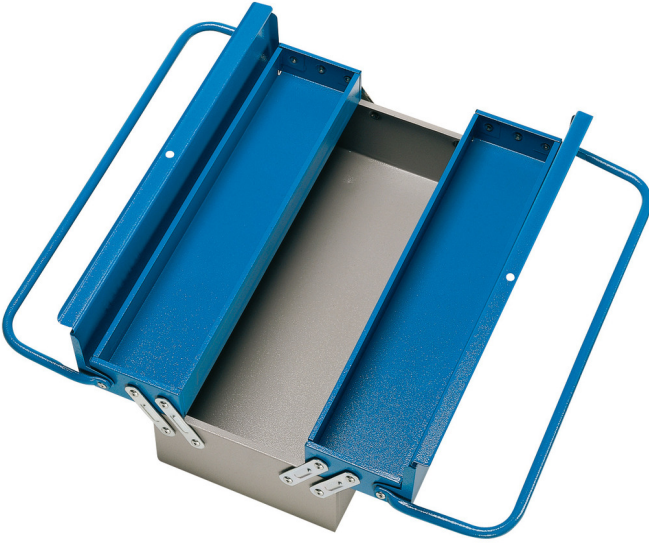

Alet kutusu - 3 bölme

914/3

Profiles

Product features

- malzeme: sac metal
- iki saplı kısa tip
- kadmiyum ve kurşun içermeyen renkle ekolojik lake kaplamalıdır
- box can be locked with padlock

L1

B

C

3513

* Ürünlerin resimleri semboliktir. Bütün boyutlar mm ve ağırlık gram cinsindedir.

Accessories

911 için SOS alet tepsisi

911 lokmalar için SOS alet tepsisi 12 parça

911 lokmalar için SOS alet tepsisi