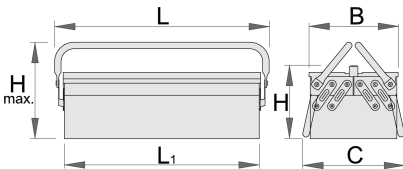

Alet kutusu - 3 bölme

914/3

Profiles

Product features

- malzeme: sac metal
- iki saplı kısa tip
- kadmiyum ve kurşun içermeyen renkle ekolojik lake kaplamalıdır
- box can be locked with padlock

L1

B

C

3513

* Ürünlerin resimleri semboliktir. Bütün boyutlar mm ve ağırlık gram cinsindedir.

Accessories

911 için SOS alet tepsisi

911 lokmalar için SOS alet tepsisi 12 parça

911 lokmalar için SOS alet tepsisi