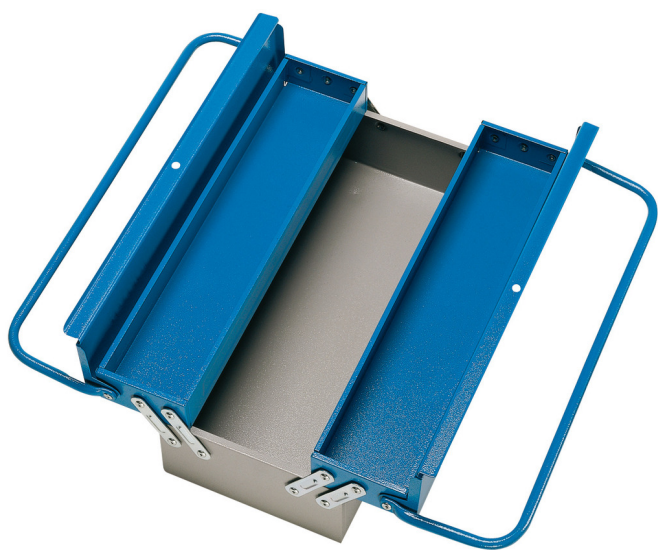

# Kaseta 3 - delna za orodje

914/3

## Atributi izdelka

- material: Premium Plus pločevina
- kratka izvedba z dvema ročajema
- uporaba eko barve s standardom kvalitete Qualicoat
- kaseto je možno zakleniti z obešanko

L1

B

C

L

H

H↑