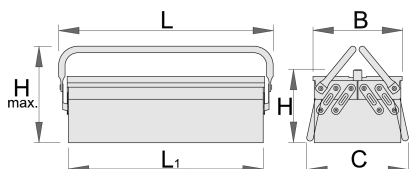

## Atributi izdelka

- material: Premium Plus pločevina
- kratka izvedba z dvema ročajema
- uporaba eko barve s standardom kvalitete Qualicoat
- kaseto je možno zakleniti z obešanko

L1

B

C

L

H

H↑

210

235

485

175

225

3513

\* Slike proizvodov so simbolične. Vse dimenzije so v mm, masa v g. Vse navedene dimenzije lahko odstopajo v tolerančnih merah.