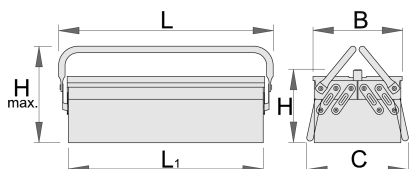

Kaseta 3 - delna za orodje

914/3

Profili

Atributi izdelka

- material: Premium Plus pločevina
- kratka izvedba z dvema ročajema
- uporaba eko barve s standardom kvalitete Qualicoat
- kaseto je možno zakleniti z obešanko

L1

B

C

L

H

H↑

L1

B

485

175

225

3513

* Slike proizvodov so simbolične. Vse dimenzije so v mm, masa v g. Vse navedene dimenzije lahko odstopajo v tolerančnih merah.

Accessories

Vložek SOS za kaseto 911

Vložek SOS za nasadne ključe 12 kotne za kaseto 911