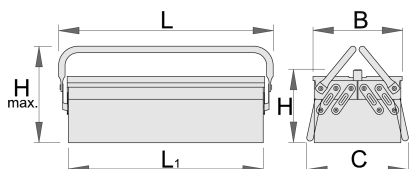

Kaseta 3 - delna za orodje

914/3

Profili

Atributi izdelka

- material: Premium Plus pločevina
- kratka izvedba z dvema ročajema
- uporaba eko barve s standardom kvalitete Qualicoat
- kaseto je možno zakleniti z obešanko

L1

B

C

L

H

H↑

L1

B

485

175

225

3513

* Slike proizvodov so simbolične. Vse dimenzije so v mm, masa v g. Vse navedene dimenzije lahko odstopajo v tolerančnih merah.

Accessories

Vložek SOS za kaseto 911

Vložek SOS za nasadne ključne 12 kotne za kaseto 911