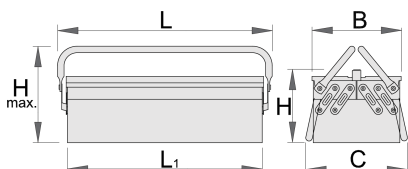

Box na náradie - 3 dielny

914/3

Profiles

Product features

- materiál: premium plus oceľový plech
- dlhý typ s dvomi rukoväťami
- lakované ekologickou farbou Qualicoat
- krabicu je možné uzamknúť pomocou visiaceho zámku

L1

B

C

L

H

H↑

L1

B