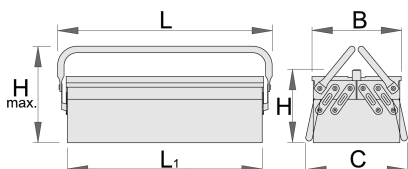

Profiles

Product features

- materiál: premium plus oceľový plech
- dlhý typ s dvomi rukoväťami
- lakované ekologickou farbou Qualicoat
- krabicu je možné uzamknúť pomocou visiaceho zámku