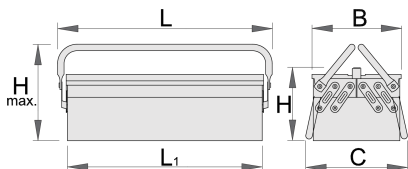

Ящик инструментальный - 3 отделения

914/3

Профили

Описание товара

- материал: листовая сталь Premium Plus
- короткий, с двумя ручками
- используется экологичное покрытие, соответствующее стандарту качества Qualicoat
- на ящик можно повесить замок

210

235

485

175

225

3513

* Изображения продуктов носят демонстрационный характер. Все размеры указаны в миллиметрах, вес в граммах.

Аксессуары