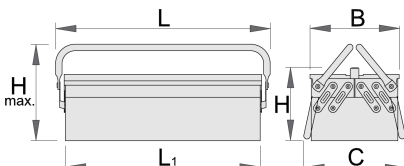

Ящик инструментальный - 3 отделения

914/3

Профили

Описание товара

- материал: листовая сталь Premium Plus
- короткий, с двумя ручками
- используется экологичное покрытие, соответствующее стандарту качества Qualicoat
- на ящик можно повесить замок

210

235

485

175

225

3513

* Изображения продуктов носят демонстрационный характер. Все размеры указаны в миллиметрах, вес в граммах.

Аксессуары