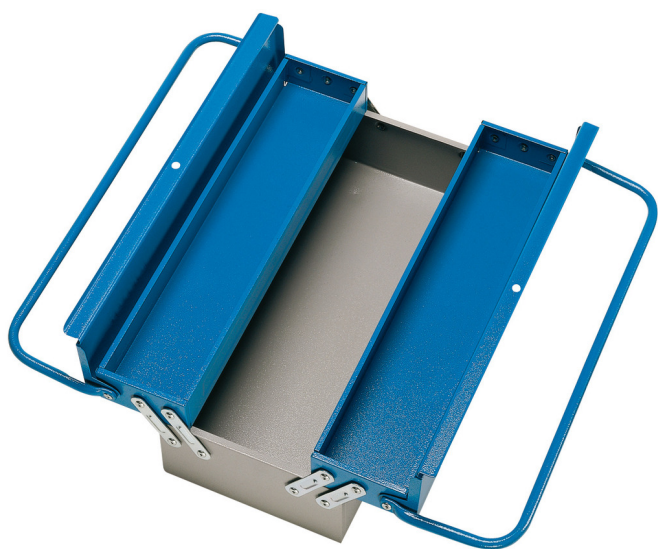

Ящик инструментальный - 3 отделения

914/3

Профили

Описание товара

- материал: листовая сталь Premium Plus
- короткий, с двумя ручками
- используется экологичное покрытие, соответствующее стандарту качества Qualicoat
- на ящик можно повесить замок