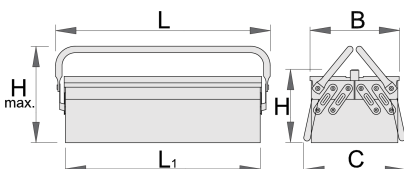

Cutie de scule-3 compartimente

914/3

Profile

Caracteristicile produsului

- tabla cu gauri perforate
- model scurt cu doua manere
- vopsele cu vopsele ecologice fara cadmiu si plumb
- box can be locked with padlock

L1

B

C

L

H

H↑

L1

B

485

175

225

3513

* Imaginea produsului este simbolica. Toate dimensiunile sunt exprimate în mm, greutatea în grame.

Accessories

modul SOS pentru 911

modul SOS de capete chei tubulare 12 laturi pentru 911