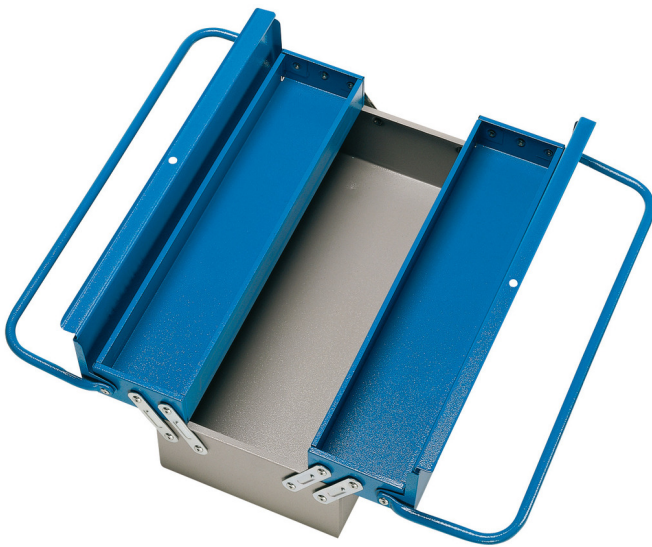

Cutie de scule-3 compartimente

914/3

Profile

Caracteristicile produsului

- tabla cu gauri perforate
- model scurt cu doua manere
- vopsele cu vopsele ecologice fara cadmiu si plumb
- box can be locked with padlock

485

175

225

3513

* Imaginea produsului este simbolica. Toate dimensiunile sunt exprimate în mm, greutatea în grame.

Accessories

modul SOS pentru 911

modul SOS de capete chei tubulare 12 laturi pentru 911

modul SOS pentru capete chei tubulare pentru 911