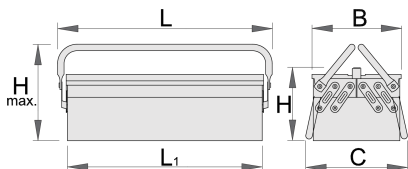

Троделна касета за алат

914/3

Profiles

Product features

- материјал: специјален ПЛУС челичен лим
- кратка со две рачки
- обложена со еко боја на Qualicoat стандард за квалитет
- кутијата може да се заклучи со катанец

L1

B

C

L

H

H↑

L1

B