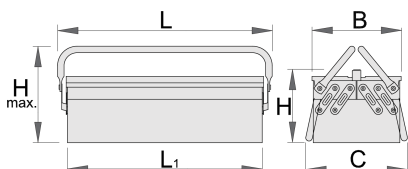

Троделна касета за алат

914/3

Profiles

Product features

- материјал: специјален ПЛУС челичен лим
- кратка со две рачки
- обложена со еко боја на Qualicoat стандард за квалитет
- кутијата може да се заклучи со катанец

L1

B

C

L

H

H↑

L1

B