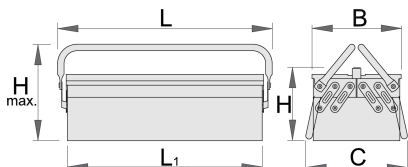

Szerszámláda - 3 rekesssel

914/3

Profilok

Termékjellemzők

- anyaga: Premium Plus acéllemez
- rövid típus, két fogantyúval
- környezetbarát porszórt festékbevonattal Qualicoat minőségi szabvány szerint
- láda lakattal zárható

L1

B

C

L

H

H↑

L1

B