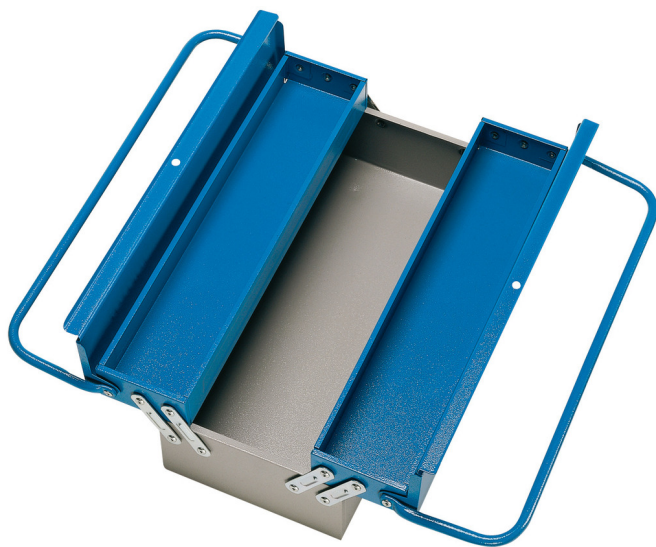

Szerszámláda - 3 rekesssel

914/3

Profilok

Termékjellemzők

- anyaga: Premium Plus acéllemez
- rövid típus, két fogantyúval
- környezetbarát porszórt festékbevonattal Qualicoat minőségi szabvány szerint
- láda lakattal zárható

L1

B

C

L

H

H↑

L1

B