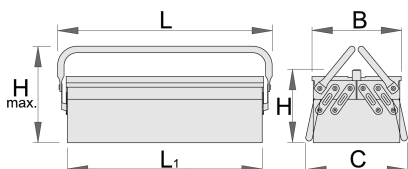

Szerszámláda - 3 rekesssel

914/3

Profilok

Termékjellemzők

- anyaga: Premium Plus acéllemez
- rövid típus, két fogantyúval
- környezetbarát porszórt festékbevonattal Qualicoat minőségi szabvány szerint
- láda lakattal zárható

L1

B

C

L

H

H↑

L1

B