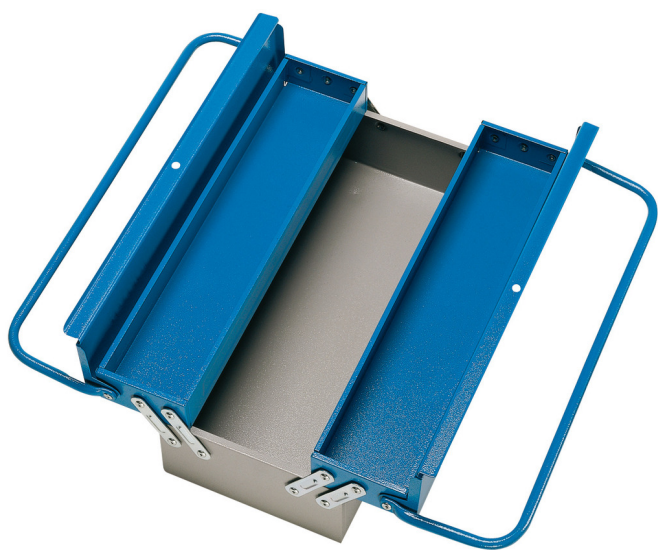

# Szerszámláda - 3 rekesssel

914/3

## Termékjellemzők

- anyaga: Premium Plus acéllemez
- rövid típus, két fogantyúval
- környezetbarát porszórt festékbevonattal Qualicoat minőségi szabvány szerint
- láda lakattal zárható

L1

B

C

L

H

H↑