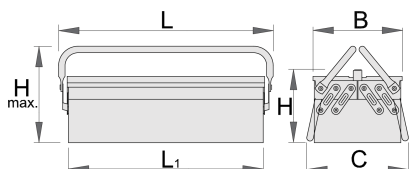

Kutija za alat, trodjelna

914/3

Profili

Atributi proizvoda

- materijal: Premium Plus lim
- Kratka izvedba s dvije ručke
- ekološki lak bez olova i kadmija
- kutija se može zaključati lokotom

L1

B

C