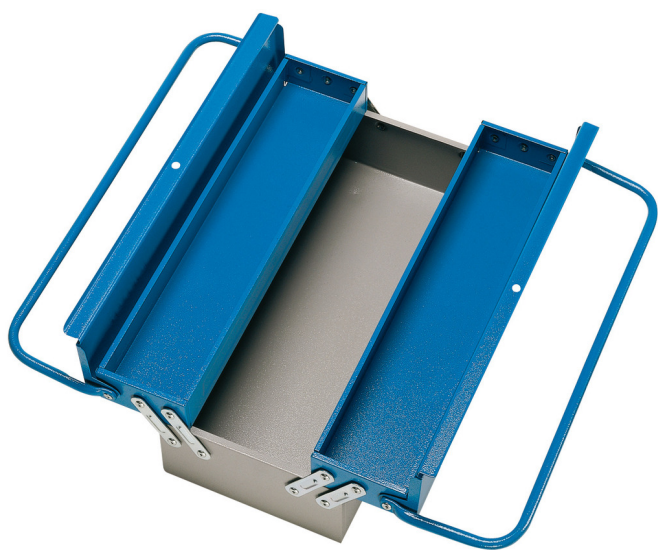

Kutija za alat, trodjelna

914/3

Profili

Atributi proizvoda

- materijal: Premium Plus lim
- Kratka izvedba s dvije ručke
- ekološki lak bez olova i kadmija
- kutija se može zaključati lokotom

L1

B

C